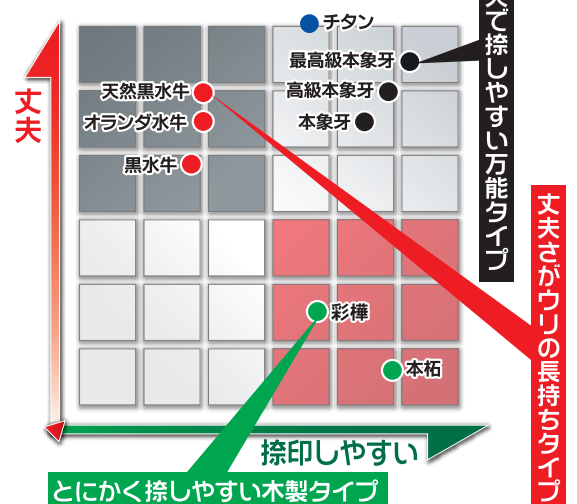

※子タン・クリスタル子タンの納期は：3~4営業日後出荷となります。

2本セット・3本セット

印材	2本セット [モミ皮ケース付]	3本セット [モミ皮ケース付]
	13.5mm 16.5mm	10.5mm/13.5mm/15mm 縞天然黒水牛のみ10.5mmではなく12mmとなります。
	税込 / 税抜	税込 / 税抜
本 柘・彩 樺	¥ 12,343 / ¥11,429	¥ 14,914 / ¥13,810
黒 水 牛	¥ 18,102 / ¥16,762	¥ 20,571 / ¥19,048
縞天然黒水牛	¥ 21,380 / ¥19,797	¥ 26,220 / ¥24,278
天然黒水牛	¥ 23,180 / ¥21,463	¥ 27,980 / ¥25,908
オランダ水牛	¥ 21,380 / ¥19,797	¥ 25,340 / ¥23,463
オランダ水牛 (上)	¥ 22,230 / ¥20,584	¥ 26,600 / ¥24,630
オランダ水牛 (特上)	¥ 27,680 / ¥25,630	¥ 32,490 / ¥30,084
白オランダ水牛	¥ 30,080 / ¥27,852	¥ 35,290 / ¥32,676
白オランダ水牛 (上)	¥ 32,480 / ¥30,075	¥ 38,090 / ¥35,269
子タン (無地)	¥ 31,536 / ¥29,200	¥ 38,556 / ¥35,700
クリスタル子タン	¥ 35,640 / ¥33,000	¥ 44,712 / ¥41,400
本 象 牙	¥ 39,395 / ¥36,477	¥ 46,080 / ¥42,667
高級本象牙	¥ 53,692 / ¥49,715	¥ 62,537 / ¥57,905
最高級本象牙	¥ 58,320 / ¥54,000	¥ 69,942 / ¥64,762

印材機能別分布図