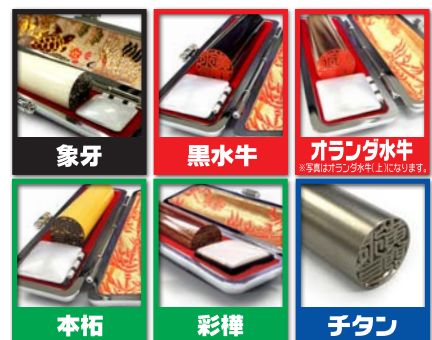

※子タン・クリスタル子タンの納期は：3~4営業日後出荷となります。

2本セット・3本セット

印材	2本セット [モミ皮ケース付]	3本セット [モミ皮ケース付]
	13.5mm 16.5mm	10.5mm/13.5mm/15mm <small>縞天然黒水牛のみ10.5mmではなく12mmとなります。</small>
	税込 / 税抜	税込 / 税抜
本 柘・彩 樺	¥ 12,343 / ¥11,429	¥ 14,914 / ¥13,810
黒 水 牛	¥ 18,102 / ¥16,762	¥ 20,571 / ¥19,048
縞天然黒水牛	¥ 21,380 / ¥19,797	¥ 26,220 / ¥24,278
天然黒水牛	¥ 23,180 / ¥21,463	¥ 27,980 / ¥25,908
オランダ水牛	¥ 21,380 / ¥19,797	¥ 25,340 / ¥23,463
オランダ水牛 (上)	¥ 22,230 / ¥20,584	¥ 26,600 / ¥24,630
オランダ水牛 (特上)	¥ 27,680 / ¥25,630	¥ 32,490 / ¥30,084
白オランダ水牛	¥ 30,080 / ¥27,852	¥ 35,290 / ¥32,676
白オランダ水牛 (上)	¥ 32,480 / ¥30,075	¥ 38,090 / ¥35,269
子タン (無地)	¥ 31,536 / ¥29,200	¥ 38,556 / ¥35,700
クリスタル子タン	¥ 35,640 / ¥33,000	¥ 44,712 / ¥41,400
本 象 牙	¥ 39,395 / ¥36,477	¥ 46,080 / ¥42,667
高級本象牙	¥ 53,692 / ¥49,715	¥ 62,537 / ¥57,905
最高級本象牙	¥ 58,320 / ¥54,000	¥ 69,942 / ¥64,762

印材機能別分布図

とにかく捺しやすい木製タイプ

個人印について
→
認印から実印までの用途と印鑑サイズとの一般的な関係図です。