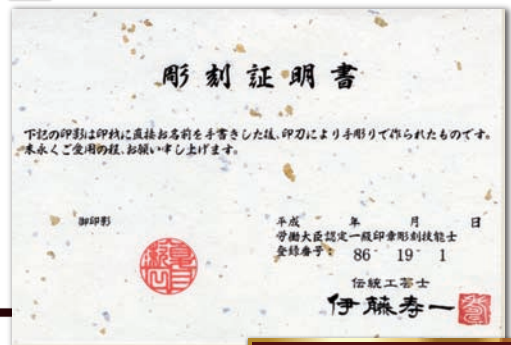

■ 彫刻証明書 (例) 完全手彫り

鑑定書は+

¥ 8,640 (税込)
8,000 (税抜)

■ 納期

手仕上げ 6日後お渡し(土日祝日除き) 完全手彫り 8日後お渡し(土日祝日除く)