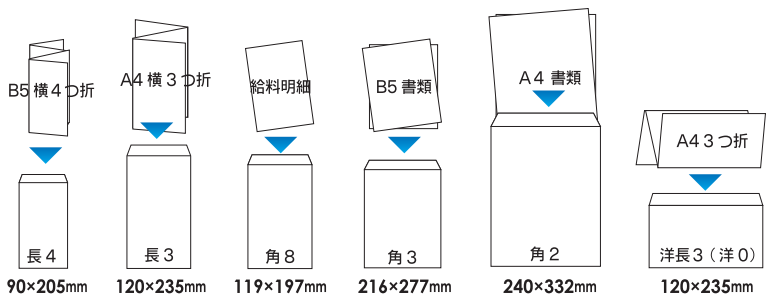

封筒 価格表 [簡易印刷]

黒1色印刷 [簡易印刷+封筒代] 色紙封筒 [白を含む]

版下代金	税込 / 税抜
	¥1,620 ~ / ¥1,500 ~

枚数	長4	長3	角8 (給料袋)	角3	角2
	税込 / 税抜	税込 / 税抜	税込 / 税抜	税込 / 税抜	税込 / 税抜
100枚	¥ 2,862 / ¥ 2,650	¥ 3,240 / ¥ 3,000	¥ 3,186 / ¥ 2,950	¥ 4,320 / ¥ 4,000	¥ 5,400 / ¥ 5,000
200枚	¥ 3,780 / ¥ 3,500	¥ 4,428 / ¥ 4,100	¥ 5,886 / ¥ 5,450	¥ 6,750 / ¥ 6,250	¥ 8,640 / ¥ 8,000
300枚	¥ 4,644 / ¥ 4,300	¥ 5,616 / ¥ 5,200	¥ 6,609 / ¥ 6,120	¥ 9,126 / ¥ 8,450	¥11,556 / ¥10,700
400枚	¥ 5,508 / ¥ 5,100	¥ 6,804 / ¥ 6,300	¥ 7,300 / ¥ 6,760	¥11,502 / ¥10,650	¥14,256 / ¥13,200
500枚	¥ 6,372 / ¥ 5,900	¥ 7,884 / ¥ 7,300	¥ 7,938 / ¥ 7,350	¥13,122 / ¥12,150	¥16,416 / ¥15,200
600枚	¥ 7,236 / ¥ 6,700	¥ 8,964 / ¥ 8,300	¥ 8,877 / ¥ 8,220	¥14,742 / ¥13,650	¥18,036 / ¥16,700
700枚	¥ 8,100 / ¥ 7,500	¥10,044 / ¥ 9,300	¥ 9,601 / ¥ 8,890	¥16,146 / ¥14,950	¥19,656 / ¥18,200
800枚	¥ 8,964 / ¥ 8,300	¥10,962 / ¥10,150	¥10,108 / ¥ 9,360	¥17,550 / ¥16,250	¥21,276 / ¥19,700
900枚	¥ 9,720 / ¥ 9,000	¥11,610 / ¥10,750	¥10,400 / ¥ 9,630	¥18,954 / ¥17,550	¥22,896 / ¥21,200
1,000枚	¥10,260 / ¥ 9,500	¥12,096 / ¥11,200	¥11,016 / ¥10,200	¥20,088 / ¥18,600	¥24,516 / ¥22,700

枚数	洋4	洋長3 (洋0)
	税込 / 税抜	税込 / 税抜
100枚	¥ 4,557 / ¥ 4,220	¥ 5,702 / ¥ 5,280
200枚	¥ 5,421 / ¥ 5,020	¥ 6,782 / ¥ 6,280
300枚	¥ 6,285 / ¥ 5,820	¥ 7,873 / ¥ 7,290
400枚	¥ 7,128 / ¥ 6,600	¥ 8,942 / ¥ 8,280
500枚	¥ 7,992 / ¥ 7,400	¥10,044 / ¥ 9,300
600枚	¥ 9,072 / ¥ 8,400	¥11,404 / ¥10,560
700枚	¥ 9,979 / ¥ 9,240	¥12,549 / ¥11,620
800枚	¥10,713 / ¥ 9,920	¥13,478 / ¥12,480
900枚	¥11,275 / ¥10,440	¥14,191 / ¥13,140
1,000枚	¥12,096 / ¥11,200	¥15,228 / ¥14,100