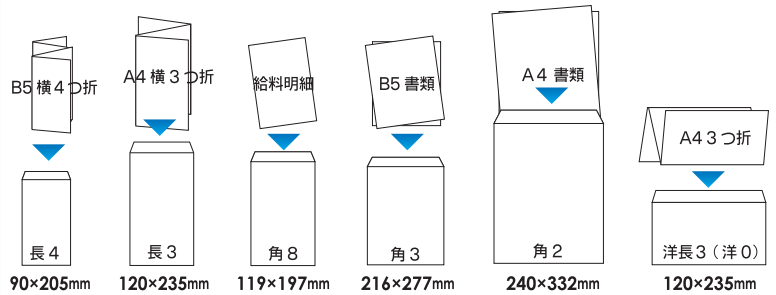

# 封筒 価格表 [簡易印刷]

## 黒1色印刷 [簡易印刷+封筒代] 色紙封筒 [白を含む]

版下代金	税込 / 税抜
	¥1,620 ~ / ¥1,500 ~

枚数	長4	長3	角8 (給料袋)	角3	角2
	税込 / 税抜	税込 / 税抜	税込 / 税抜	税込 / 税抜	税込 / 税抜
100枚	¥ 2,862 / ¥ 2,650	¥ 3,240 / ¥ 3,000	¥ 3,186 / ¥ 2,950	¥ 4,320 / ¥ 4,000	¥ 5,400 / ¥ 5,000
200枚	¥ 3,780 / ¥ 3,500	¥ 4,428 / ¥ 4,100	¥ 5,886 / ¥ 5,450	¥ 6,750 / ¥ 6,250	¥ 8,640 / ¥ 8,000
300枚	¥ 4,644 / ¥ 4,300	¥ 5,616 / ¥ 5,200	¥ 6,609 / ¥ 6,120	¥ 9,126 / ¥ 8,450	¥11,556 / ¥10,700
400枚	¥ 5,508 / ¥ 5,100	¥ 6,804 / ¥ 6,300	¥ 7,300 / ¥ 6,760	¥11,502 / ¥10,650	¥14,256 / ¥13,200
500枚	¥ 6,372 / ¥ 5,900	¥ 7,884 / ¥ 7,300	¥ 7,938 / ¥ 7,350	¥13,122 / ¥12,150	¥16,416 / ¥15,200
600枚	¥ 7,236 / ¥ 6,700	¥ 8,964 / ¥ 8,300	¥ 8,877 / ¥ 8,220	¥14,742 / ¥13,650	¥18,036 / ¥16,700
700枚	¥ 8,100 / ¥ 7,500	¥10,044 / ¥ 9,300	¥ 9,601 / ¥ 8,890	¥16,146 / ¥14,950	¥19,656 / ¥18,200
800枚	¥ 8,964 / ¥ 8,300	¥10,962 / ¥10,150	¥10,108 / ¥ 9,360	¥17,550 / ¥16,250	¥21,276 / ¥19,700
900枚	¥ 9,720 / ¥ 9,000	¥11,610 / ¥10,750	¥10,400 / ¥ 9,630	¥18,954 / ¥17,550	¥22,896 / ¥21,200
1,000枚	¥10,260 / ¥ 9,500	¥12,096 / ¥11,200	¥11,016 / ¥10,200	¥20,088 / ¥18,600	¥24,516 / ¥22,700

枚数	洋4	洋長3 (洋0)
	税込 / 税抜	税込 / 税抜
100枚	¥ 4,557 / ¥ 4,220	¥ 5,702 / ¥ 5,280
200枚	¥ 5,421 / ¥ 5,020	¥ 6,782 / ¥ 6,280
300枚	¥ 6,285 / ¥ 5,820	¥ 7,873 / ¥ 7,290
400枚	¥ 7,128 / ¥ 6,600	¥ 8,942 / ¥ 8,280
500枚	¥ 7,992 / ¥ 7,400	¥10,044 / ¥ 9,300
600枚	¥ 9,072 / ¥ 8,400	¥11,404 / ¥10,560
700枚	¥ 9,979 / ¥ 9,240	¥12,549 / ¥11,620
800枚	¥10,713 / ¥ 9,920	¥13,478 / ¥12,480
900枚	¥11,275 / ¥10,440	¥14,191 / ¥13,140
1,000枚	¥12,096 / ¥11,200	¥15,228 / ¥14,100